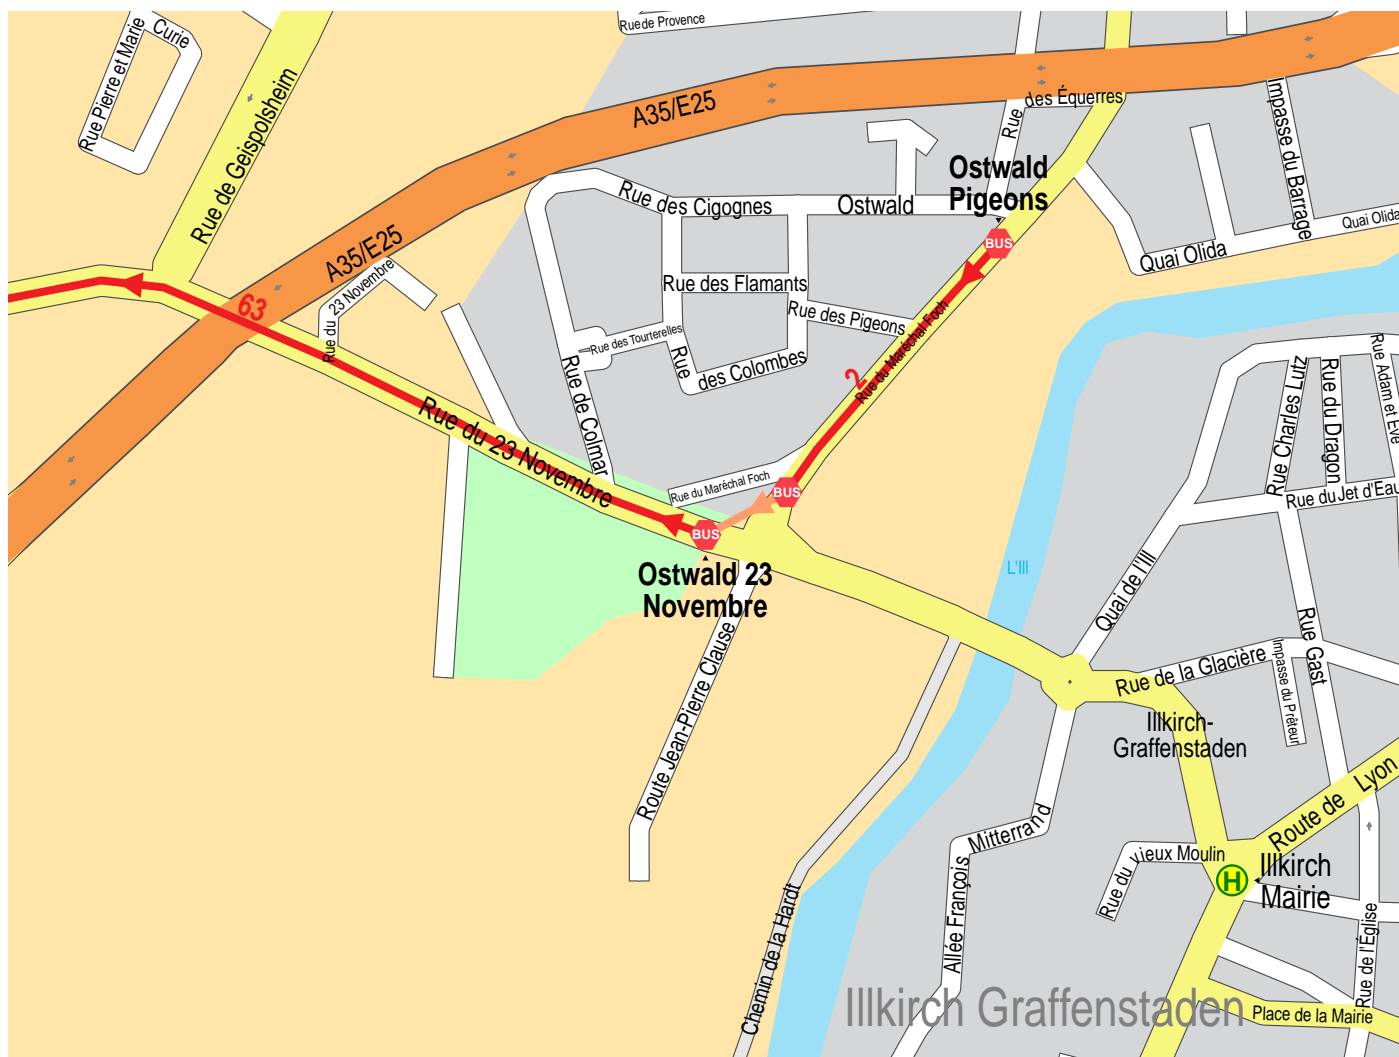

Carte de l'arrêt de correspondance Ostwald 23 Novembre

- Trajet à pied
- Bus
- Bus
- Arrêt

1		Bus 2	Ostwald Pigeons	Ostwald 23 Novembre
2		Bus 63	Ostwald 23 Novembre	Ostwald La Vigie

Grundlage: ALK, DGM, DLM25BW
 © Landesamt für Geoinformation und Landentwicklung Baden-Württemberg (LGL) (www.lgl-bw.de) Az.: 2851-9-1/19